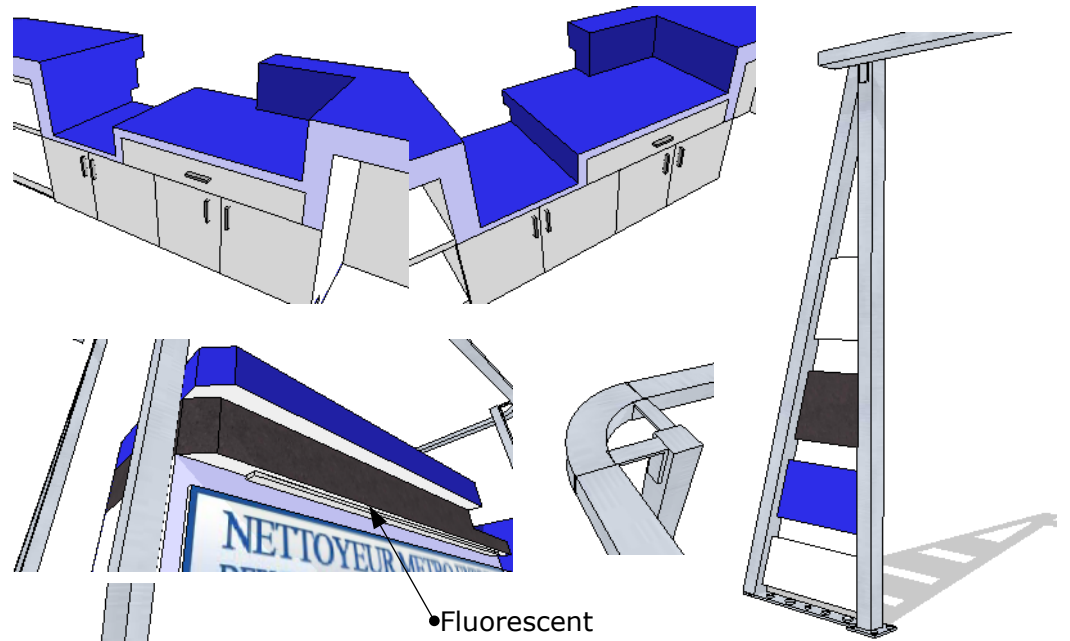

P1 P2	Projet: Aménagement d'un comptoir de distribution	Notes: Les dimensions de l'emplacement devront être revérifiées sur place avant tout travaux.	 Serge Cloutier Conseiller Internet serge.cloutier@drafter.com 2788, rue Sherbrooke E., Mt. Québec H2K 1G8 514.521.2456 514.572.5270
	Client: Nettoyeur Metro Express		
		Version 2.0.1	

•Fluorescent

P2 P2	Projet: Aménagement d'un comptoir de distribution	Notes: Les dimensions de l'emplacement devront être revérifiées sur place avant tout travaux.	 Serge Cloutier Conseiller Internet serge.cloutier@drafter.com 2788, rue Sherbrooke E., Mt. Québec H2K 1G8 514.521.2456 ☎ 514.572.5270
	Client: Nettoyeur Metro Express	Date: 15 octobre 2009	
		Version 2.0.1	