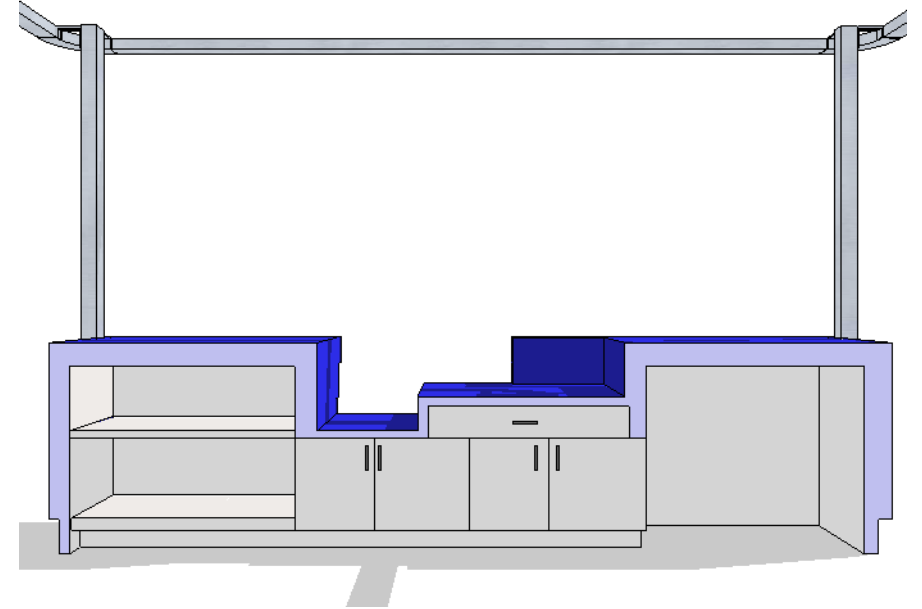

P1 P2	Projet: Aménagement d'un comptoir de distribution	Notes: Les dimensions de l'emplacement devront être revérifiées sur place avant tout travaux.	 Serge Cloutier Conseiller Internet serge.cloutier@drafter.com 2788, rue Sherbrooke E., Mt. Québec H2K 1G8 514.521.2456 514.572.5270
	Client: Nettoyeur Metro Express		
		Version 2.0.1	

•Fluorescent

P2 P2	Projet: Aménagement d'un comptoir de distribution	Notes: Les dimensions de l'emplacement devront être revérifiées sur place avant tout travaux.	 Serge Cloutier Conseiller Internet serge.cloutier@drafter.com 2788, rue Sherbrooke E., Mt. Québec H2K 1G8 514.521.2456 ☎ 514.572.5270
	Client: Nettoyeur Metro Express	Date: 15 octobre 2009	
		Version 2.0.1	