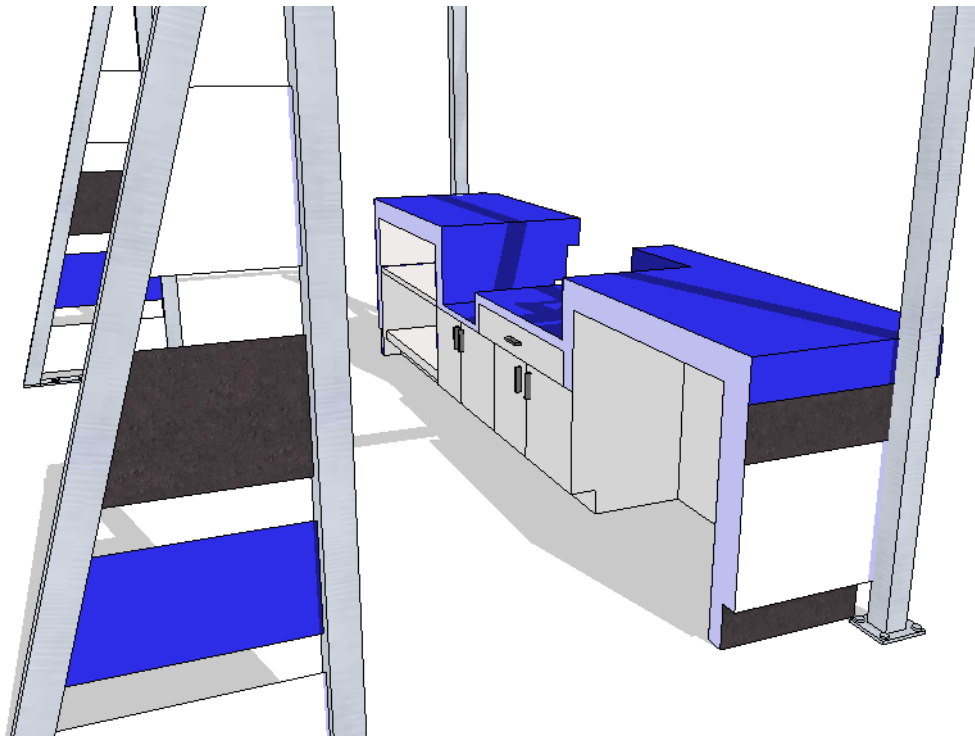

P1 P2	Projet: Aménagement d'un comptoir de distribution	Notes: Les dimensions de l'emplacement devront être revérifiées sur place avant tout travaux.	 Serge Cloutier Conseiller Internet serge.cloutier@drafter.com 2788, rue Sherbrooke E., Mt. Québec H2K 1G8 514.521.2456 514.572.5270
	Client: Nettoyeur Metro Express		
		Version 2.0.1	

•Fluorescent

P2 P2	Projet: Aménagement d'un comptoir de distribution	Notes: Les dimensions de l'emplacement devront être revérifiées sur place avant tout travaux.	 Serge Cloutier Conseiller Internet serge.cloutier@drafter.com 2788, rue Sherbrooke E., Mt. Québec H2K 1G8 514.521.2456 ☎ 514.572.5270
	Client: Nettoyeur Metro Express	Date: 15 octobre 2009	
		Version 2.0.1	